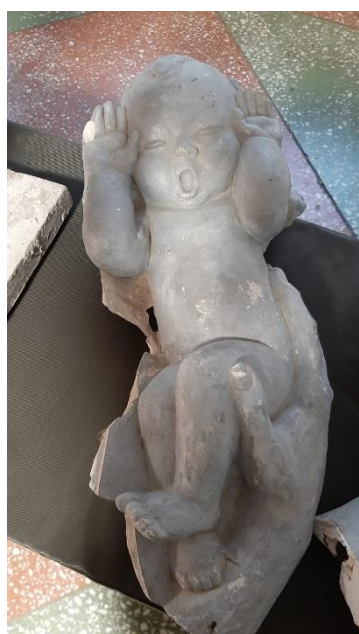

27 сентября 2022 года в школе МОУ СОШ №23 была проведена выставка, посвящённая Ивлевой Надежде Семёновной – великому советскому и русскому скульптору. Большую часть своей жизни Надежда Семёновна провела в Комсомольске-на-Амуре. Большинство памятников в городе сделано её руками.

Экспозиция была разделена на 2 отдела: различные эскизы и зарисовки, и работы из гипса.

Эти эскизы скульптор делала перед тем, как начать работу над каркасами скульптур. На них видно, насколько точно Надежда Ивлева знала анатомию человека и искусно владела карандашом, чтобы образы получались максимально правдоподобными.