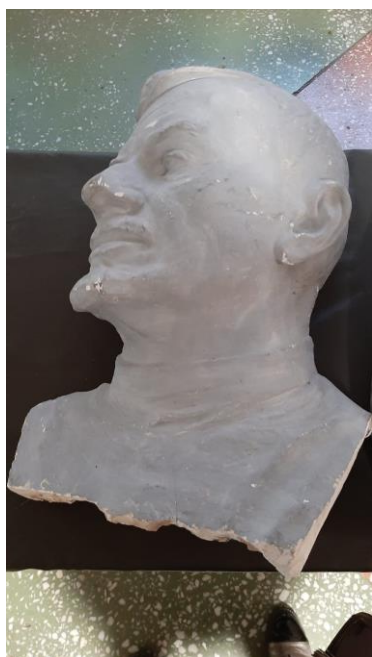

27 сентября 2022 года в школе МОУ СОШ №23 была проведена выставка, посвящённая Ивлевой Надежде Семёновной – великому советскому и русскому скульптору. Большую часть своей жизни Надежда Семёновна провела в Комсомольске-на-Амуре. Большинство памятников в городе сделано её руками.

Экспозиция была разделена на 2 отдела: различные эскизы и зарисовки, и работы из гипса.

Эти эскизы скульптор делала перед тем, как начать работу над каркасами скульптур. На них видно, насколько точно Надежда Ивлева знала анатомию человека и искусно владела карандашом, чтобы образы получались максимально правдоподобными.

Работы выглядят изумительно. Они очень детализированы и проработаны. Видно, что их выполнял настоящий профессионал.

Я очень рад, что смог посетить данную выставку и смог поближе познакомиться с чудесными работами такого невероятного человека, как Надежда Семёновна Ивлева.