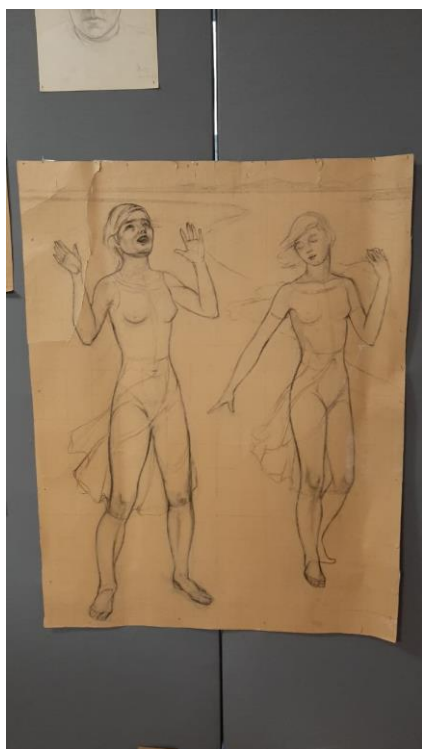

27 сентября 2022 года в школе МОУ СОШ №23 была проведена выставка, посвящённая Ивлевой Надежде Семёновной – великому советскому и русскому скульптору. Большую часть своей жизни Надежда Семёновна провела в Комсомольске-на-Амуре. Большинство памятников в городе сделано её руками.

Экспозиция была разделена на 2 отдела: различные эскизы и зарисовки, и работы из гипса.

Эти эскизы скульптор делала перед тем, как начать работу над каркасами скульптур. На них видно, насколько точно Надежда Ивлева знала анатомию человека и искусно владела карандашом, чтобы образы получались максимально правдоподобными.

Работы выглядят изумительно. Они очень детализированы и проработаны. Видно, что их выполнял настоящий профессионал.

Я очень рад, что смог посетить данную выставку и смог поближе познакомиться с чудесными работами такого невероятного человека, как Надежда Семёновна Ивлева.