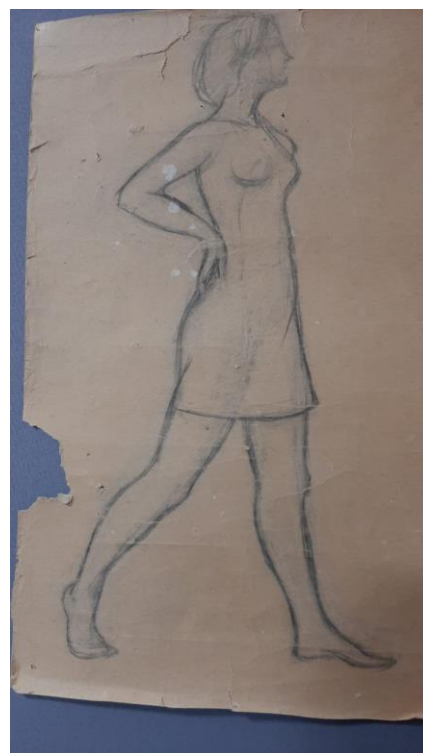

27 сентября 2022 года в школе МОУ СОШ №23 была проведена выставка, посвящённая Ивлевой Надежде Семёновной – великому советскому и русскому скульптору. Большую часть своей жизни Надежда Семёновна провела в Комсомольске-на-Амуре. Большинство памятников в городе сделано её руками.

Экспозиция была разделена на 2 отдела: различные эскизы и зарисовки, и работы из гипса.

Эти эскизы скульптор делала перед тем, как начать работу над каркасами скульптур. На них видно, насколько точно Надежда Ивлева знала анатомию человека и искусно владела карандашом, чтобы образы получались максимально правдоподобными.