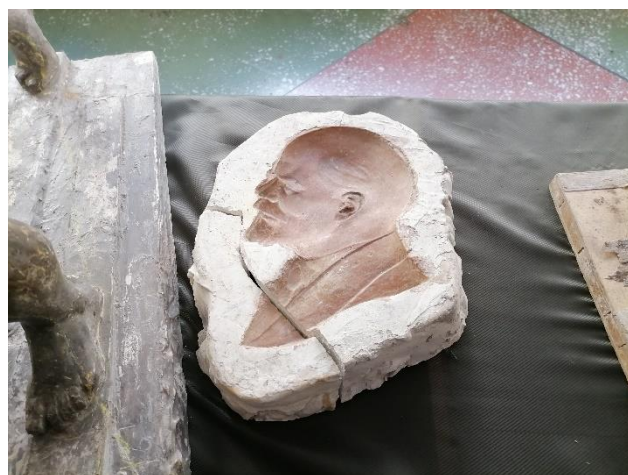

27 сентября 2022 года в школе МОУ СОШ №23 была проведена выставка, посвящённая Ивлевой Надежде Семёновной – великому советскому и русскому скульптору. Большую часть своей жизни Надежда Семёновна провела в Комсомольске-на-Амуре. Большинство памятников в городе сделано её руками.

Экспозиция была разделена на 2 отдела: различные эскизы и зарисовки, и работы из гипса.

Эти эскизы скульптор делала перед тем, как начать работу над каркасами скульптур. На них видно, насколько точно Надежда Ивлева знала анатомию человека и искусно владела карандашом, чтобы образы получались максимально правдоподобными.

Работы выглядят изумительно. Они очень детализированы и проработаны. Видно, что их выполнял настоящий профессионал.

Я очень рад, что смог посетить данную выставку и смог поближе познакомиться с чудесными работами такого невероятного человека, как Надежда Семёновна Ивлева.