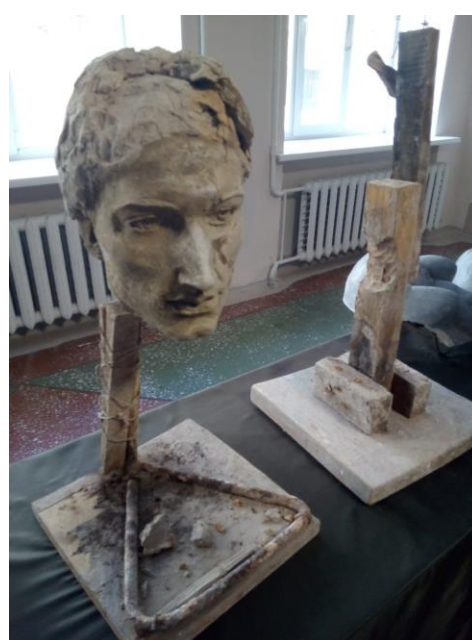

РАЗГОВОРЫ О ВАЖНОМ

27 сентября в нашей школе состоялось открытие выставки, посвященной Надежде Семеновне Ивлевой «Свернешь с дороги – потеряешь цель».

С работами Надежды Семеновны Ивлевой художника-скульптора, почетного гражданина Комсомольска-на-Амуре, члена Союза художников хорошо знакомы жители нашего города.

Памятники и мемориальные композиции, созданные Надеждой Семёновной, украшают улицы, площади, скверы и общественные здания. Они давно стали визитной карточкой Комсомольска-на-Амуре. Прежде всего, Надежда Семёновна известна тем, что она является автором Мемориального комплекса «Землякам-комсомольчанам, павшим в боях за Родину в суровые годы Великой Отечественной войны».

Надежда Семеновна была творческим и разносторонним человеком. Она увлекалась сочинением стихов, игрой на пианино, коллекционированием открыток. На выставке нам представилась возможность познакомиться не только с работами, которые хранились в мастерской скульптора и были недоступны для широкого круга зрителей, из глины, гипса, набросками, выполненными в карандаше, но и рассмотреть семейные фотографии, записные книжки, личные инструменты мастера.